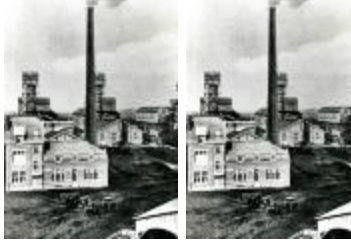

Directeurswoning, Zelzate, 1912

COLLECTIE

Privécollectie Luc Markey

INVENTARISNUMMER

PrLM_033

BESCHRIJVING

Directeurswoning op de Kuhlmann-site. De oude schoorsteen staat ook prominent in beeld.

OBJECTTYPE

foto

PLAATSEN

Zelzate

DATERING

1912

TREFWOORD

woning, schoorsteen, industrie